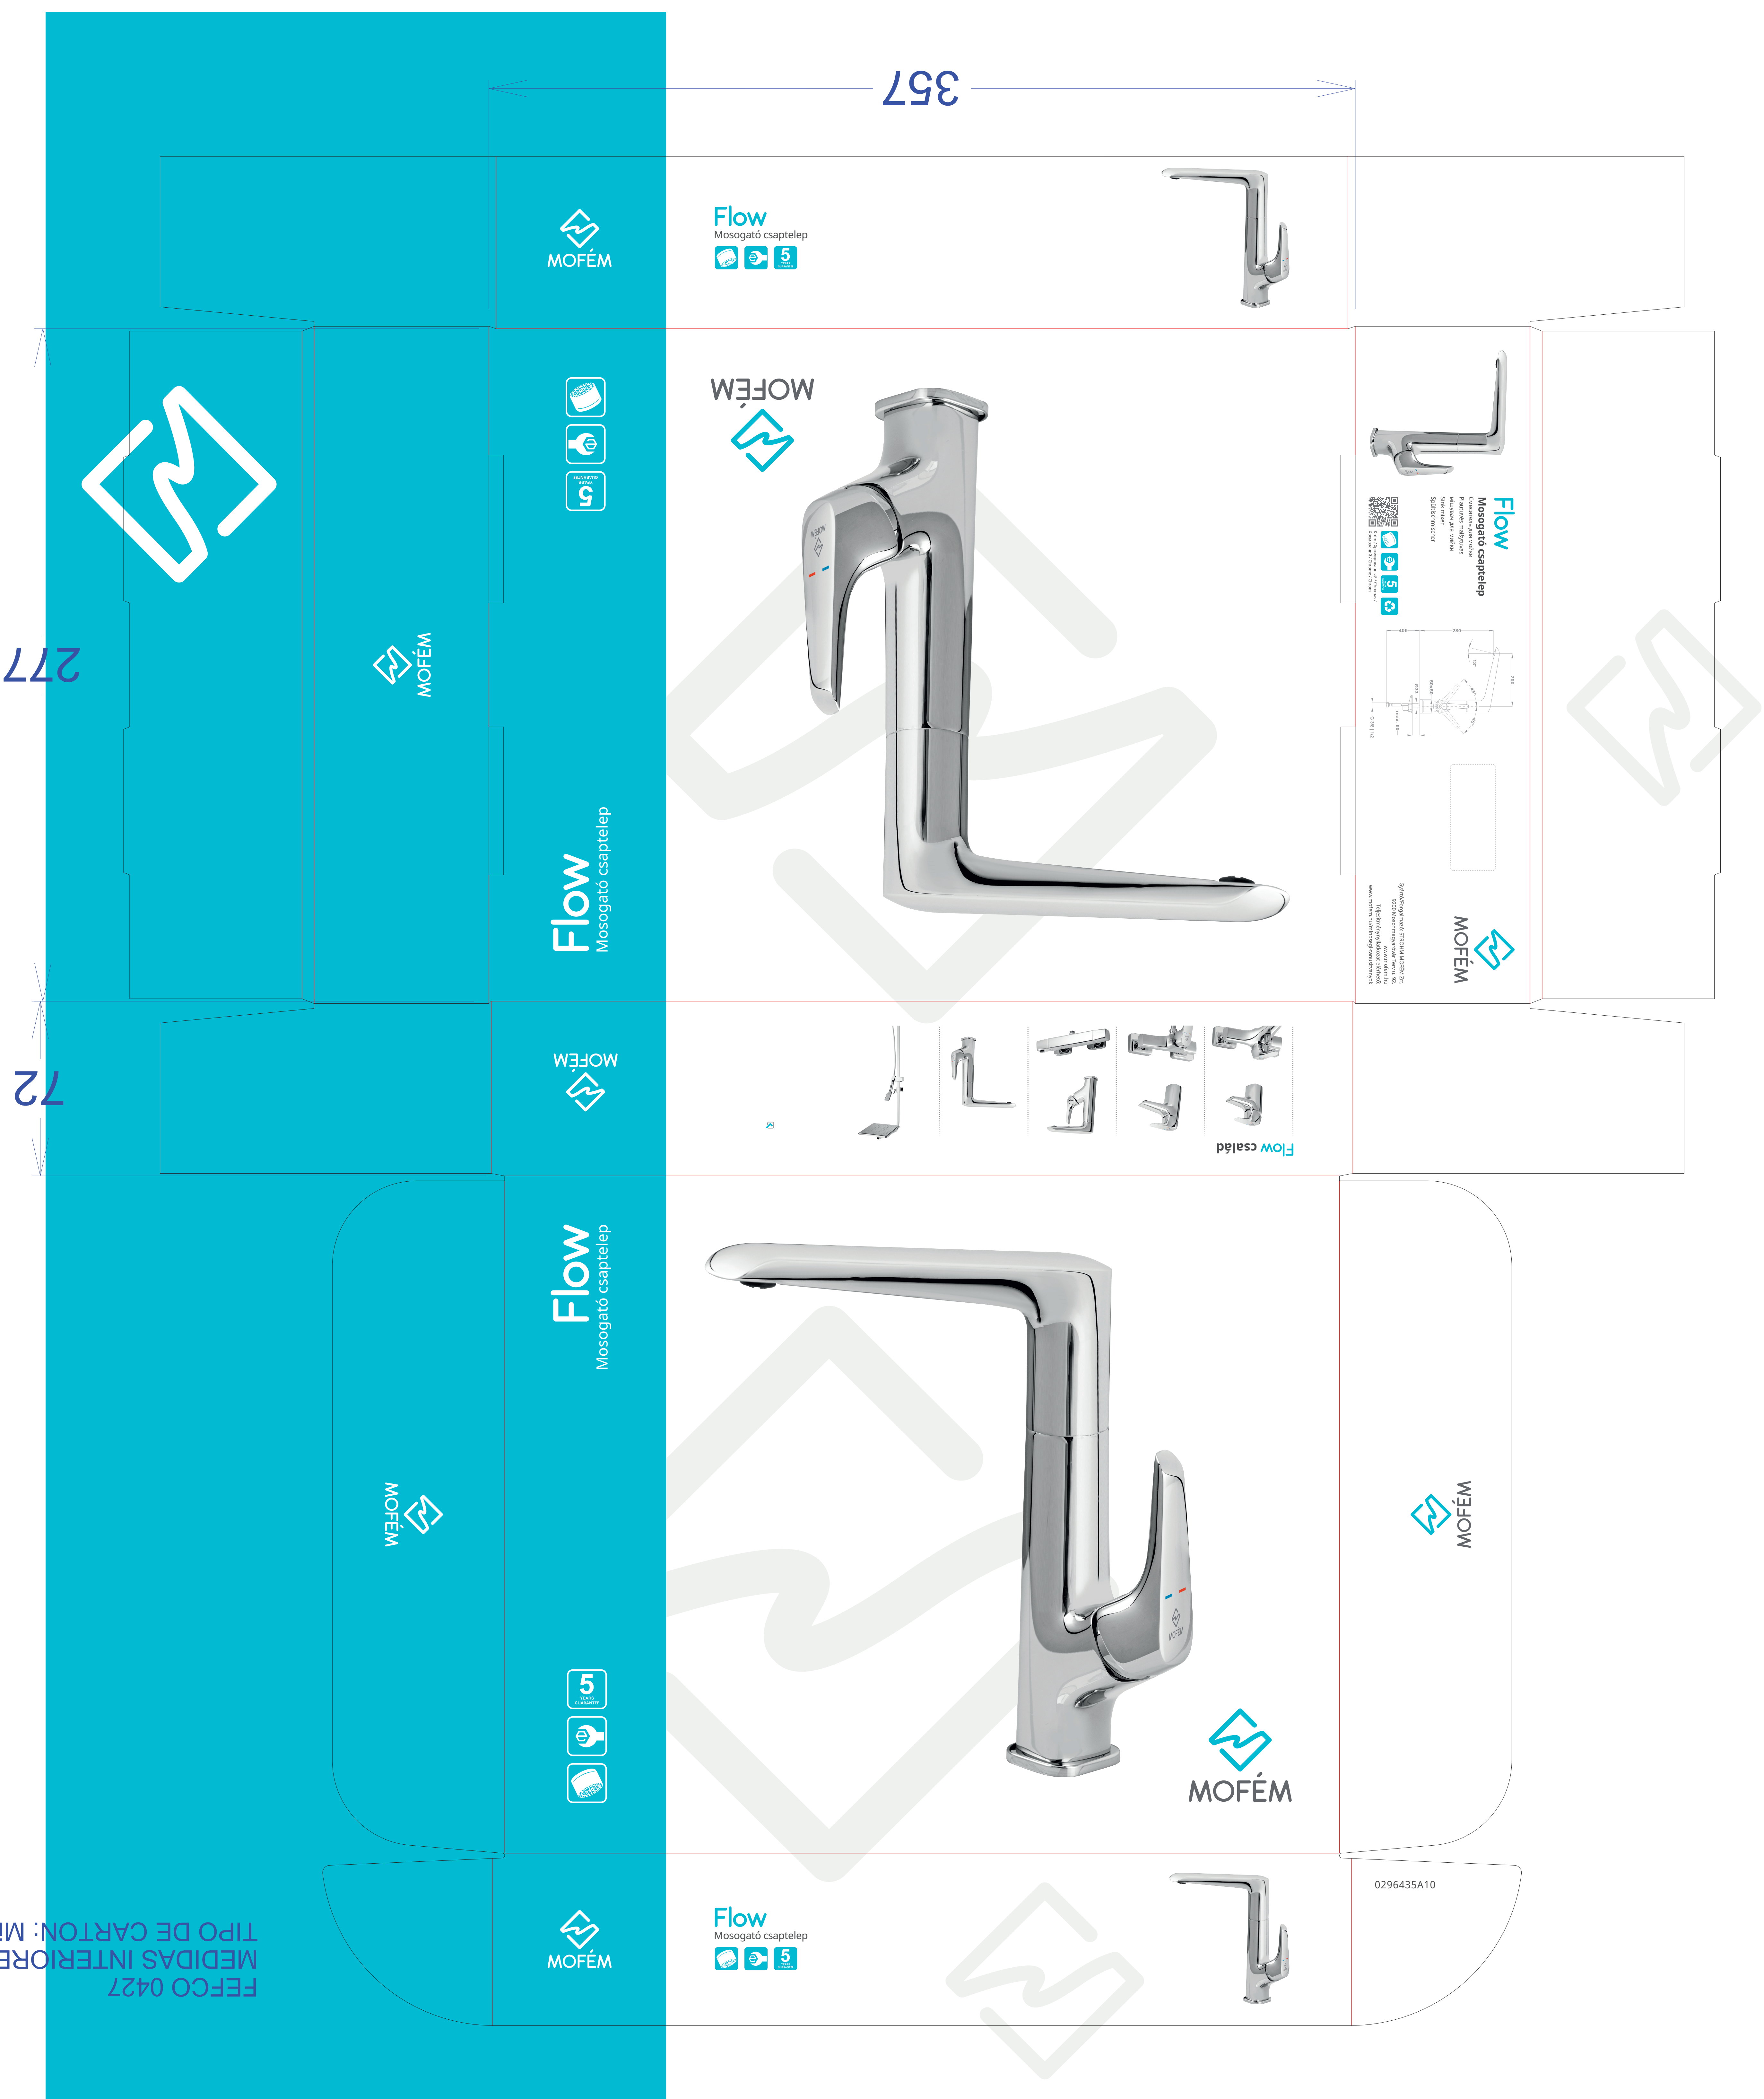

FEFCO 0427
 MEDIDAS INTERIORES: 342x275x70 mm
 TIPO DE CARTÓN: Micro-canal E (espesor 1,5 mm)

357

277

72

MOFÉM

Flow
 Mosogató csaptelep

MOFÉM

Flow
 Mosogató csaptelep

MOFÉM

MOFÉM

Flow
 Mosogató csaptelep

MOFÉM

MOFÉM

Flow
 Mosogató csaptelep

0296435A10

FEFCO 0427
MEDIDAS INTERIORES: 342x275x70 mm
TIPO DE CARTON: Micro-canal E (espesor 1,5 mm)